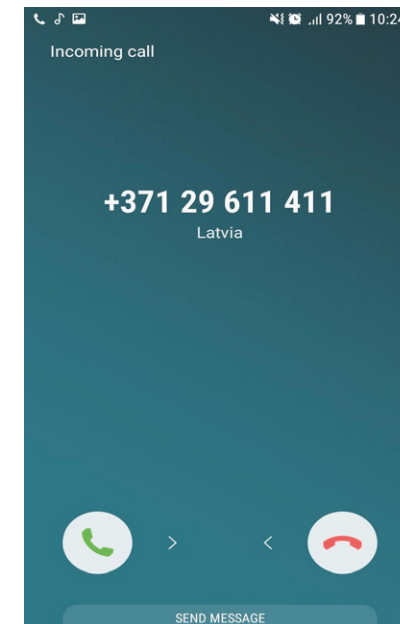

# Mana sākumlapa – Loma

- **Loma** – izvēlieties, kāds numurs uzrādīsies, kad veiksiet izejošo zvanu.

Loma

- Loma **Privāts** uzrādīs jūsu **personīgo tālruna** numuru.

- Izvēloties lomu **Slēpts numurs**, izejošo zvanu saņēmēji **neredzēs** jūsu numuru.

- Izvēloties lomu **Uzņēmuma**, izejošo zvanu saņēmēji **redzēs** jūsu **uzņēmuma galveno** numuru.