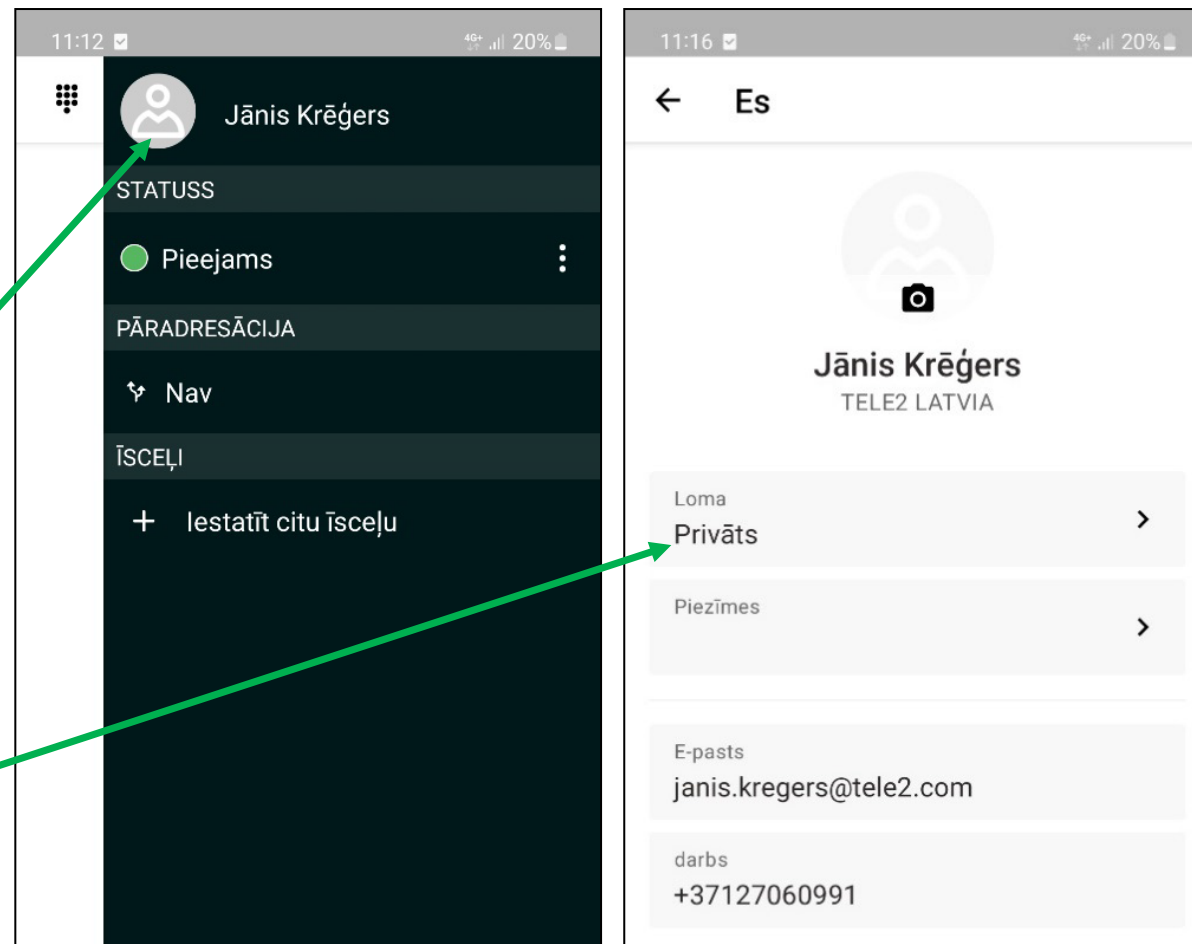

# Izzvanišanās numura maiņa

Lai varētu nomainīt izzvanišanās numuru jāuzspiež uz profila bildes. Šī sadaļa atrodas aplikācijas labajā pusē.

Jānospiež šeit

Iestata izzvanišanās lomu/numuru