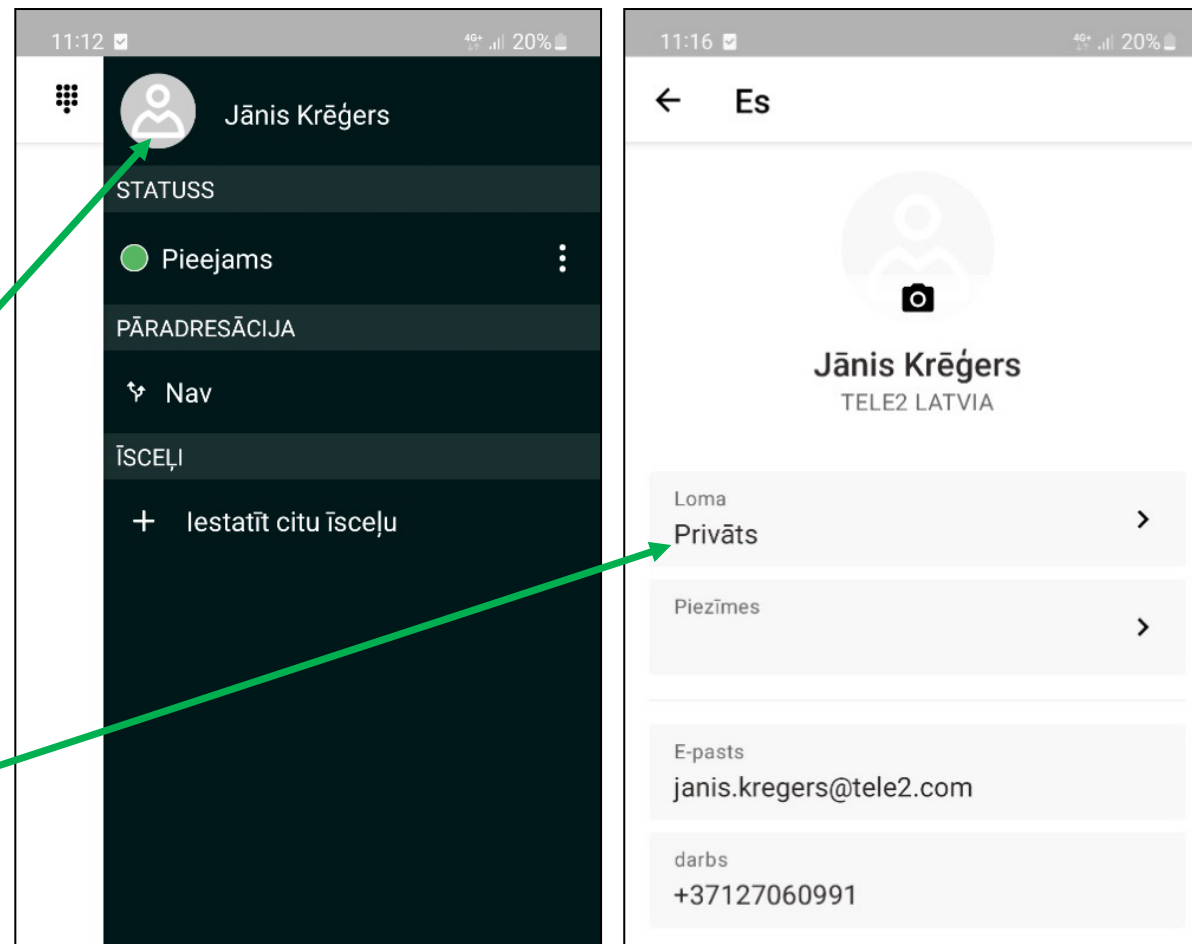

# Mana sākumlapa – Loma

- **Loma** – izvēlieties, kāds numurs uzrādīsies, kad veiksiet izejošo zvanu.

Loma

- Loma **Privāts** uzrādīs jūsu **personīgo tālruna** numuru.

- Izvēloties lomu **Slēpts numurs**, izejošo zvanu saņēmēji **neredzēs** jūsu numuru.

- Izvēloties lomu **Uzņēmuma**, izejošo zvanu saņēmēji **redzēs** jūsu **uzņēmuma galveno** numuru.

# Izzvanišanās numura maiņa

Lai varētu nomainīt izzvanišanās numuru jāuzspiež uz profila bildes. Šī sadaļa atrodas aplikācijas labajā pusē.

Jānospiež šeit

Iestata izzvanišanās lomu/numuru